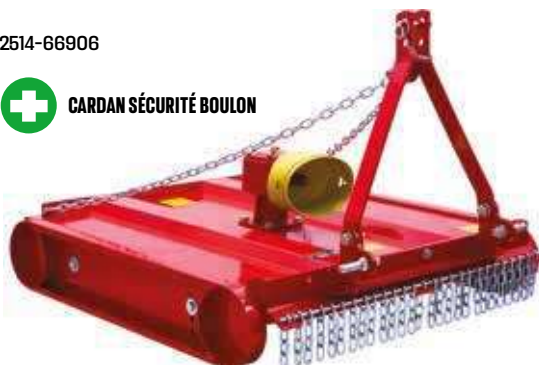

DelMorino

~~1899 € TTC~~
1799 € TTC  

FUNNY 132 TOP C

Attelage 3 points catégorie 1 pour tracteur de 12 à 30 cv. 2 courroies de transmission par tendeur à vis réglable. Equipement standard : - Boîtier en aluminium 540 tr/min avec roue libre. Rouleau arrière réglable en 3 positions. REF. 62593. Existe en 106 cm. FUNNY TOP 106C. REF : 62583.

+ Ø DE BROYAGE 7 À 9 CM

À PARTIR DE
2189 € TTC 

BROYEUR COMPOSTEUR SCUTUM

Transmission par courroie, section B avec tendeur à vis. Auto nettoyage avec tamis longitudinal et système rapide de démontage. Rotor équilibré équipé de 6 couteaux réversibles et 2 lames en acier trempé. REF : 16770. Existe à moteur. REF : 52514-66906

**POUR L'ACHAT D'UN BROYEUR DE
LA GAMME SCUTUM CI-DESSOUS
2 COUTEAUX OFFERTS.**

 
1449 € TTC

FRAISE 3 POINTS DÉPORTABLE 1,05 M

Attelage déportable à 3 points. Boîtier en fonte 540 trs/mn. Transmission par chaîne ASA 80 en bain d'huile avec tendeur automatique. Rotor 4 couteaux par flasque. Patins réglables. Déport latéral mécanique par position. REF. 62594

1259 € TTC

DMK 120

Attelage 3 points. Boîtier en fonte 540 trs/min. Transmission directe. Largeur de travail : 1,20 m. Poids 175 kg. REF. 62581

+ CARDAN SÉCURITÉ BOULON

LES MACHINES DELMORINO SONT VENDUES AVEC CARDAN