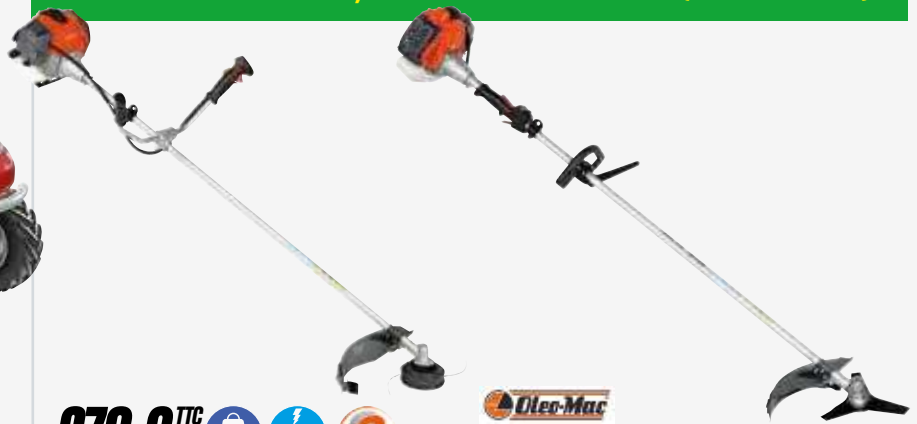

DÉBROUSSAILLEUSE AUTOPORTÉE TUAREG 92 EVO K

Moteur EMAK K2400 AVD V-TWIN. Bicylindre. 708 cc. Puissance 24 ch. Embrayage électromagnétique des lames. REF : 57344
Existe en moteur B&S VANGUARD. REF : 18115. 7449 € TTC.
Existe en 4 roues motrices. REF. 57344

**CHEZ NOUS,
LES DÉBROUSSAILLEUSES NE SE VENDENT PAS EN CARTON.**
Pour un achat sans surprise, bénéficiez de notre savoir-faire. Déballage, montage par un spécialiste, mise en route, essais, réglages, explications et prise en main de la machine :
du 27 avril au 18 mai 2024, la mise en service est offerte (valeur 15 € TTC)